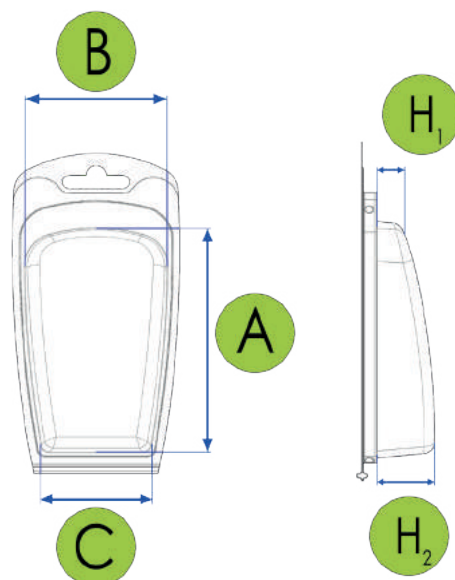

ViEPi 300

Modello <i>Model</i>	Dimensioni / Size				
	A	B	C	H 1	H 2
ViEPi 300	135	80	60	15	30