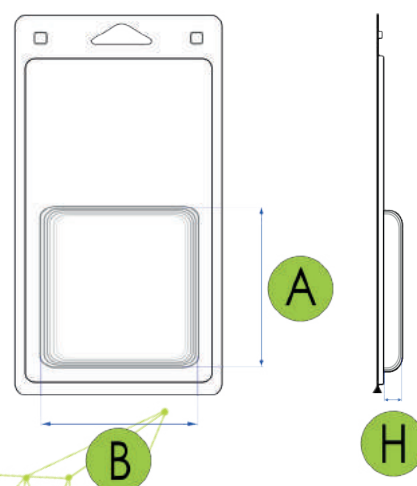

ViEPi 400

Modello <i>Model</i>	Dimensioni / Size		
	A	B	H
ViEPi 400	60	60	12
ViEPi 401	200	100	30