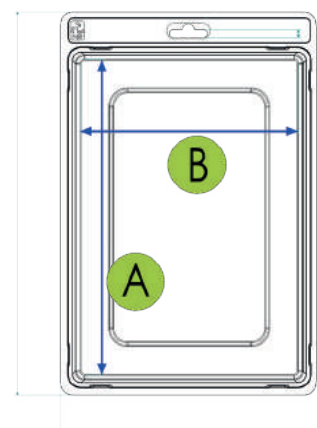

4 Valigette Serie 500
Clamshell Series 500

4 Valigette Serie 600
Clamshell Series 600

5 Blister

6-8 Tray

ViEPi Series 1

Modello <i>Model</i>	Dimensioni / Size		
	A	B	Altezze disponibili <i>Heights available</i>
ViEPi 1	170	170	35-50-55-60-80
ViEPi 2	180	30	15-18-20-50
ViEPi 3	345	110	10-40-80
ViEPi 4	110	110	5-8-18-20-28-30-34-45-55-70
ViEPi 5	235	140	20-35-40-50-65-75-80-85-90-120-130
ViEPi 6	140	100	20-30-60-80
ViEPi 7	170	110	10-15-18-20-25-30-35-50-70-80
ViEPi 8	110	180	35-60
ViEPi 11	170	60	5-10-11-12-15-18-20-25-28-34-50-55-70-80
ViEPi 12	90	60	12-15-18-20-25-28-30-34-42-50-60
ViEPi 13	110	80	10-15-25-28-32-35-40-70-75
ViEPi 14	420	290	100-122
ViEPi 15	345	155	50-115
ViEPi 16	340	235	120-135
ViEPi 17	142	104	8
ViEPi 18	260	190	10-18-40-75
ViEPi 19	60	60	7-10-15-20-25-35-50
ViEPi 20	180	130	10-22-25-40-55-60
ViEPi 21	80	110	10-45-80
ViEPi 22	265	70	25-36-45-70
ViEPi 23	80	32	10-50
ViEPi 24	400	140	20-30-50-95-100-120-135-180
ViEPi 25	210	160	50-60-80
ViEPi 26	225	225	27-37-45-65-75
ViEPi 27	610	140	55-65-75-100-130
ViEPi 28	650	160	70
ViEPi 29	242	45	20
ViEPi 30	620	180	150
ViEPi 31	155	95	20-25-50
ViEPi 32	400	220	60-90
ViEPi 33	585	160	80
ViEPi 34	155	105	12
ViEPi 35	200	100	20-30-75-80
ViEPi 36	400	75	20-30-35-80
ViEPi 37	250	150	60-70-125

ViEPi 100

Modello <i>Model</i>	Dimensioni / Size		
	A	B	H
ViEPi 100	160	70	25
ViEPi 101	100	60	50
ViEPi 102	120	90	50
ViEPi 109	190	95	25
ViEPi 110	225	120	25
ViEPi 111	170	90	40
ViEPi 112	120	90	35
ViEPi 113	120	60	15
ViEPi 114	70	60	15
ViEPi 115	225	120	45
ViEPi 116	165	260	15
ViEPi 119	65	60	28
ViEPi 120	160	65	45
ViEPi 121	110	80	15
ViEPi 122	110	80	30