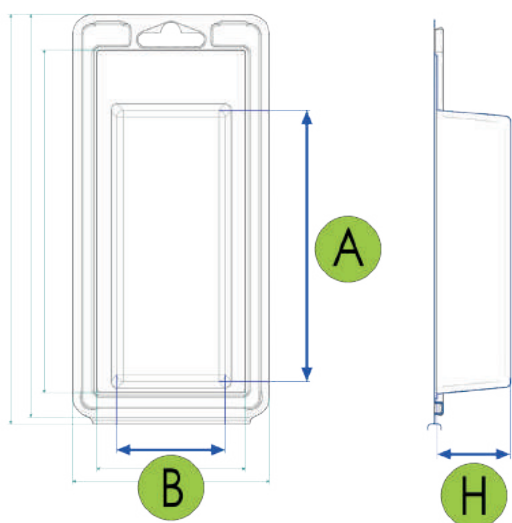

4 Valigette Serie 500
Clamshell Series 500

4 Valigette Serie 600
Clamshell Series 600

5 Blister

6-8 Tray

ViEPi Series 1

Modello <i>Model</i>	Dimensioni / Size		
	A	B	Altezze disponibili <i>Heights available</i>
ViEPi 1	170	170	35-50-55-60-80
ViEPi 2	180	30	15-18-20-50
ViEPi 3	345	110	10-40-80
ViEPi 4	110	110	5-8-18-20-28-30-34-45-55-70
ViEPi 5	235	140	20-35-40-50-65-75-80-85-90-120-130
ViEPi 6	140	100	20-30-60-80
ViEPi 7	170	110	10-15-18-20-25-30-35-50-70-80
ViEPi 8	110	180	35-60
ViEPi 11	170	60	5-10-11-12-15-18-20-25-28-34-50-55-70-80
ViEPi 12	90	60	12-15-18-20-25-28-30-34-42-50-60
ViEPi 13	110	80	10-15-25-28-32-35-40-70-75
ViEPi 14	420	290	100-122
ViEPi 15	345	155	50-115
ViEPi 16	340	235	120-135
ViEPi 17	142	104	8
ViEPi 18	260	190	10-18-40-75
ViEPi 19	60	60	7-10-15-20-25-35-50
ViEPi 20	180	130	10-22-25-40-55-60
ViEPi 21	80	110	10-45-80
ViEPi 22	265	70	25-36-45-70
ViEPi 23	80	32	10-50
ViEPi 24	400	140	20-30-50-95-100-120-135-180
ViEPi 25	210	160	50-60-80
ViEPi 26	225	225	27-37-45-65-75
ViEPi 27	610	140	55-65-75-100-130
ViEPi 28	650	160	70
ViEPi 29	242	45	20
ViEPi 30	620	180	150
ViEPi 31	155	95	20-25-50
ViEPi 32	400	220	60-90
ViEPi 33	585	160	80
ViEPi 34	155	105	12
ViEPi 35	200	100	20-30-75-80
ViEPi 36	400	75	20-30-35-80
ViEPi 37	250	150	60-70-125

ViEPi 100

Modello <i>Model</i>	Dimensioni / Size		
	A	B	H
ViEPi 100	160	70	25
ViEPi 101	100	60	50
ViEPi 102	120	90	50
ViEPi 109	190	95	25
ViEPi 110	225	120	25
ViEPi 111	170	90	40
ViEPi 112	120	90	35
ViEPi 113	120	60	15
ViEPi 114	70	60	15
ViEPi 115	225	120	45
ViEPi 116	165	260	15
ViEPi 119	65	60	28
ViEPi 120	160	65	45
ViEPi 121	110	80	15
ViEPi 122	110	80	30